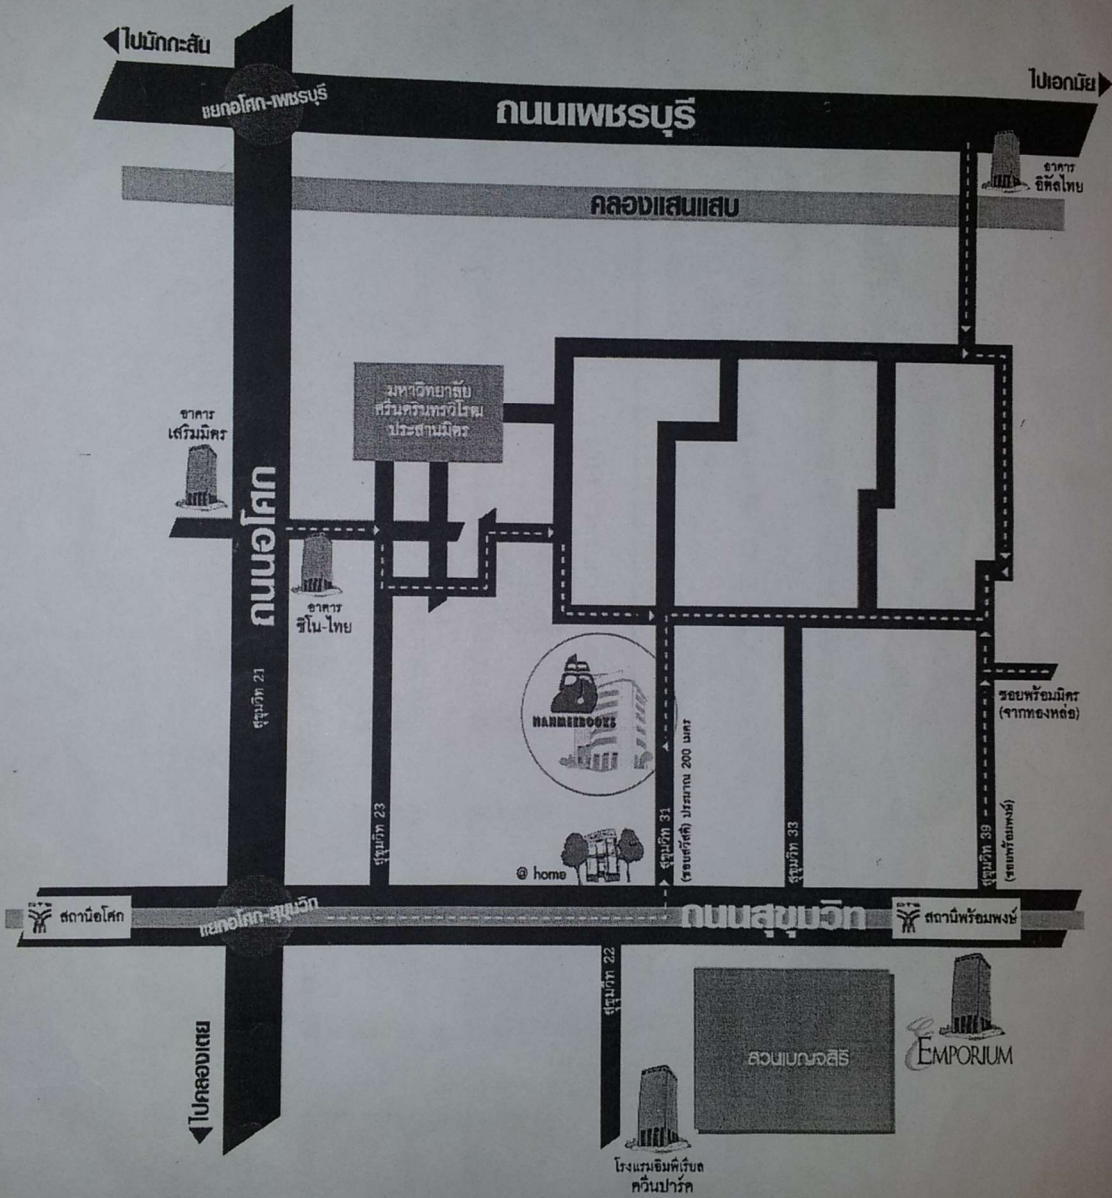

Nanmeebooks House

11 ซ.สุขุมวิท 31(สีวิสต์) แขวงคลองเตยเหนือ เขตวัฒนา กทม. 10110
โทร. 0-2670-9800, 0-2662-3000

สายรถเมล์ประจำทาง
สาย 2, 25, 38, 40, 48, 98
ปอ.136, ปอ.185, ปอ.501, ปอ.508, ปอ.511, ปอ.513

รถไฟฟ้า BTS
ลงสถานีพร้อมพงษ์